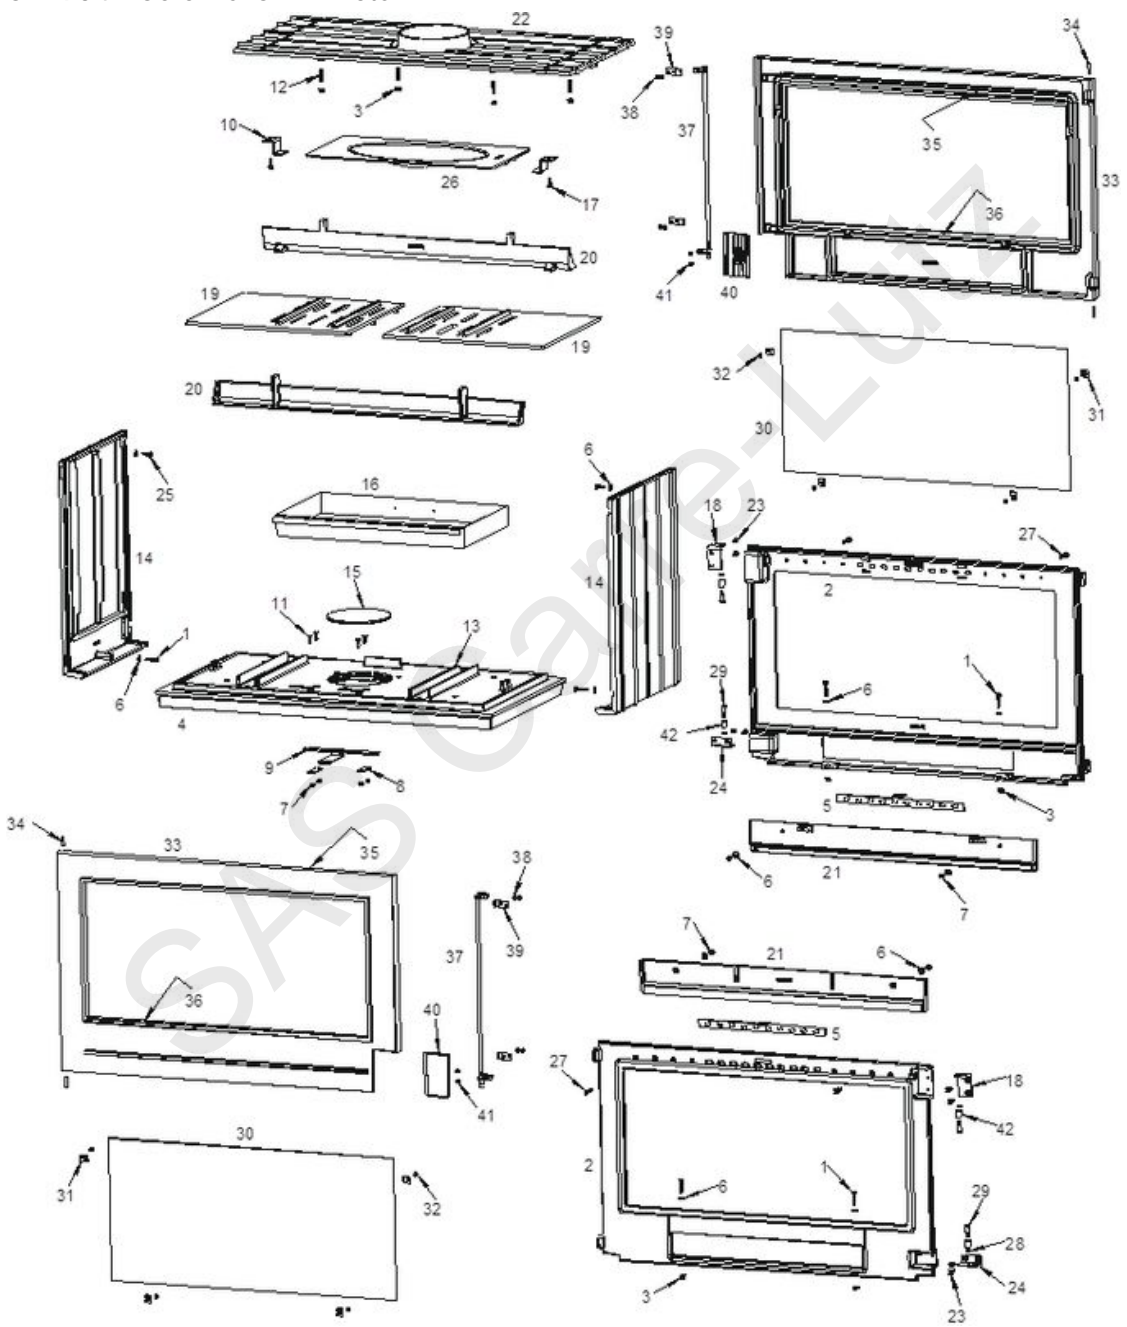

P612904 Poêle Aaron Invicta

Repère	Référence	Produit
5	AT610184A	REGISTRE AIR SECONDAIRE
7	AV7100060	ECROU HU M06 BRUT CL.8
8	AT610112A	BRIDE POELE SEDAN
9	AT610216A	REGISTRE A. P. POELE NORMAN
10	AT610219A	SUPPORT DEFLECTEUR NELSON
11	AV8636200	VAM FHC M06X020 BRUT CL.10.9
16	AT610101A	TIROIR CENDRIER GO78
17	AV8406100	VAM TH M06X010 BRUT CL.6.8
18	AT610174A	EQUERRE EXCENTRIQUE POELE OVE
19	F610858B	DEMI-GRILLE POELE NELSON
20	F610852B	CHENET POELE NORMAN
23	AV8656120	VAM TFPZ M06X012 BRUT
24	AT610146A	EQUERRE POELE TIPI
26	F610859B	DEFLECTEUR POELE NELSON
28	AV7130060	ECROU BAS M06 BRUT CL.8
29	AS610307A	AXE EXCENTRIQUE POELE LUNA
30	AX606128A	VITRE POELE NORMAN
31	AS700180A	CLAMS DE VITRE
32	AV8644067	VAM TCPZ M04X06 Zn CL.4.8
35	AI303008	JOINT THERMOCORDE D8
36	AI010080	JOINT THERMOC.PT 7X3 GDA/B200M
37	AS610159A	AXE FERMERTURE POELE NORMAN
38	AV8644080	VAM TCPZ M04X08 BRUT CL.4.8
39	AT610172B	BRIDE TRINGLE POELE OVE
40	F610854T	POIGNEE POELE NORMAN NICKEEE
41	AV8684160	VAM BHC M04X16 INOX
42	AS610306B	ENTRETOISE EXCENTRIQUE LUNA
ACC	AD49523	GANT ANTI CHALEUR BOUCLETTE